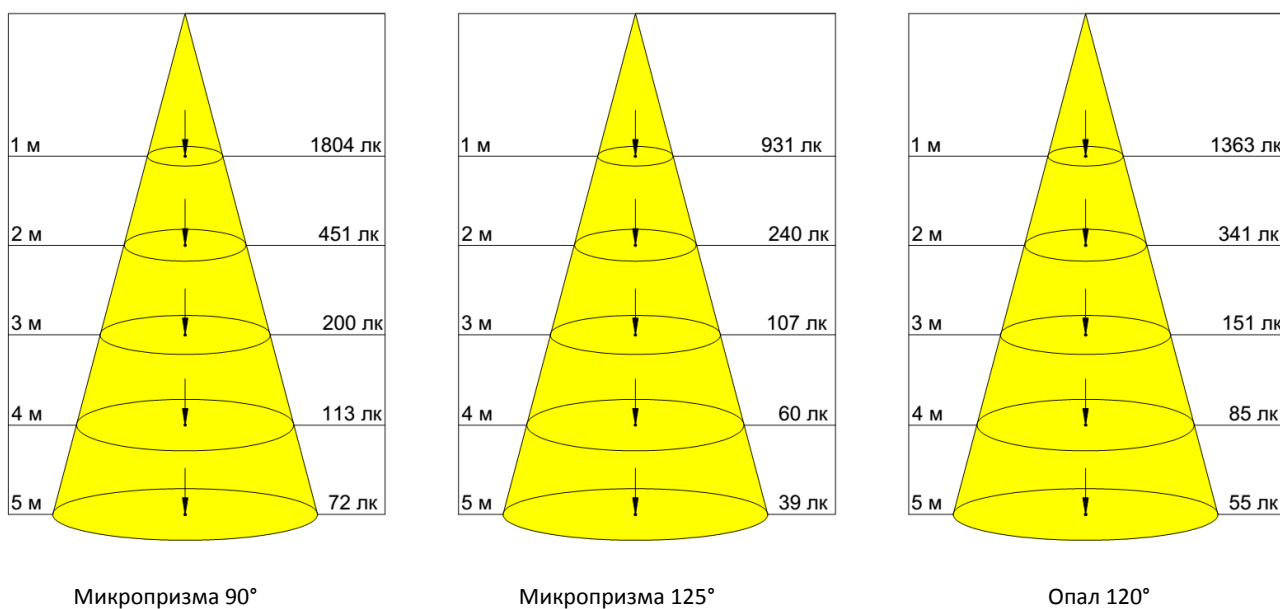

Рисунок 2 – Световое распределение светильника Geniled Office 5000K 40W.

Рисунок 3 – Конусная диаграмма уровня освещенности светильника Geniled Office 5000K 40W.