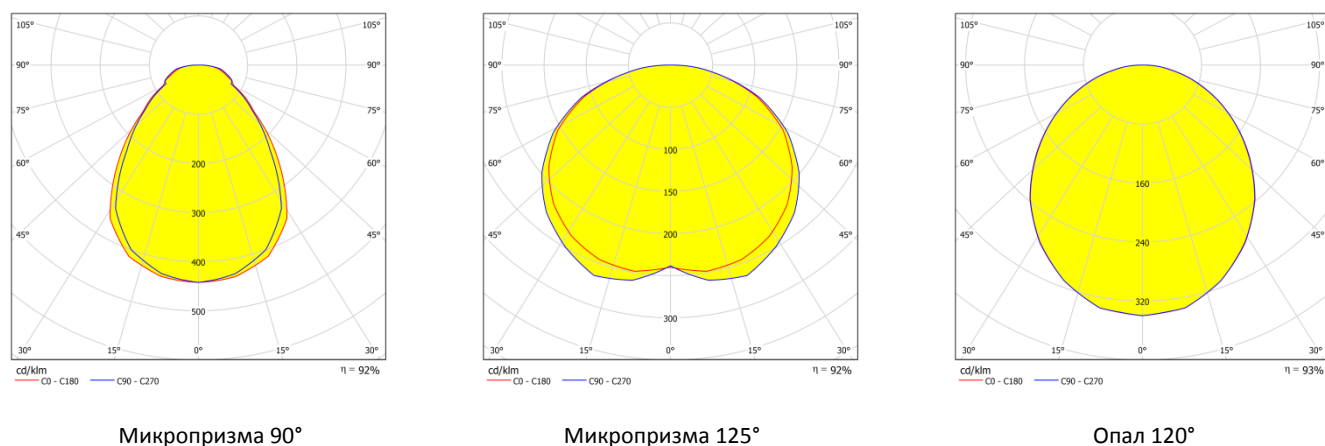

Варианты светового распределения светильника Geniled Office 5000K 40W:

Рисунок 2 – Световое распределение светильника Geniled Office 5000K 40W.