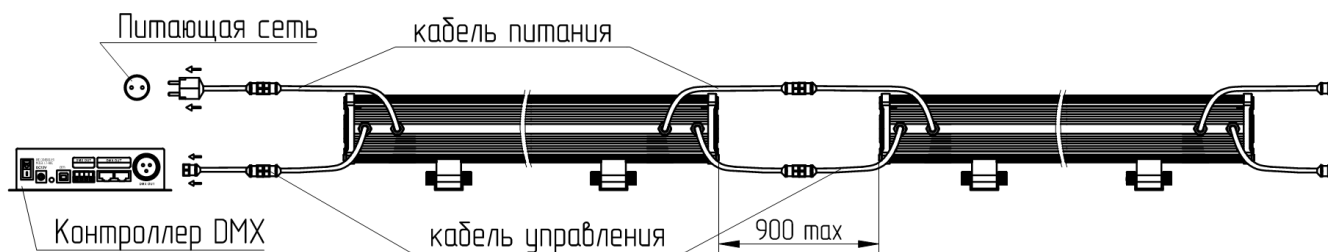

Рисунок 1 – Внешний вид.

Модель	Линейный прожектор Geniled RGBW 24W
Размеры прожектора	380 x 130 x 82 мм
Установка	Накладной
Технические характеристики:	
Входное напряжение	100-256 В, 50/60 Гц
Потребляемая мощность (максимальная)	24 Вт
Световой поток (максимальный)	2017 лм
Цветовая температура светодиодов W (Белый)*	6000K
Коэффициент мощности	>0,9
Управление	DMX 512
Доступные варианты углов рассеивания	15°, 30°, 45°, 60°, 120°
Источник света	6 LED Epistar 4 в 1 RGBW
Степень защиты	IP 65
Рабочая температура	от -40° до +40°С
Срок службы	40 000 часов
Материалы и компоненты:	
Корпус	Алюминий
Цвет*	Черный
Рассеиватель	Закалённое стекло
Прочие характеристики:	
Масса светильника	2,1 кг
Гарантия	3 года

Рисунок 2 – Углы рассеивания линейного прожектора Geniled RGBW 24W.

*Возможно изготовление другой цветовой температуры по заказу.

**Возможна покраска в другой цвет по заказу.

Чертеж светодиодного линейного прожектора Geniled RGBW 24W.

Рисунок 3 – Габаритный чертеж.

Рисунок 4 – Назначение выводов.

Схема монтажа двух и более линейных прожекторов Geniled RGBW 24W.

Рисунок 5 – Схема монтажа двух и более линейных прожекторов.

СПЕЦИФИКАЦИЯ

уличное и промышленное освещение