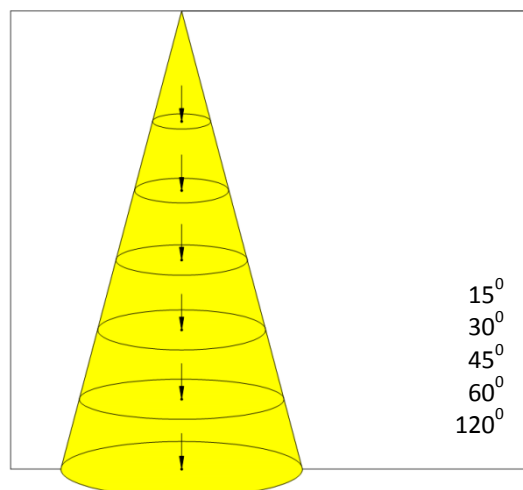

Рисунок 2 – Углы рассеивания линейного прожектора Geniled RGBW 24W.

*Возможно изготовление другой цветовой температуры по заказу.

**Возможна покраска в другой цвет по заказу.