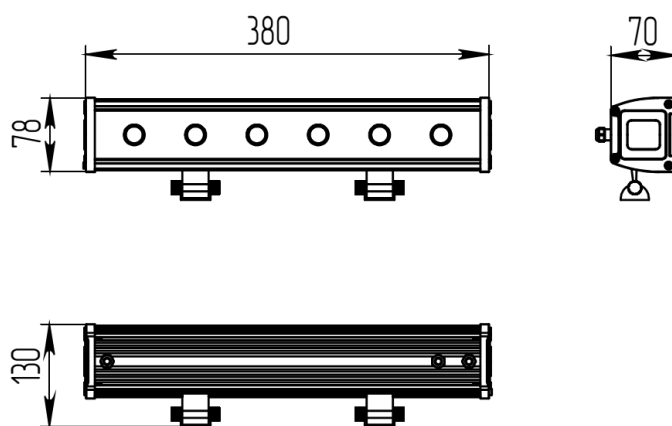

Рисунок 1 – Внешний вид.

Модель	Линейный прожектор Geniled RGBW 24W
Размеры прожектора	380 x 130 x 82 мм
Установка	Накладной
Технические характеристики:	
Входное напряжение	100-256 В, 50/60 Гц
Потребляемая мощность (максимальная)	24 Вт
Световой поток (максимальный)	2017 лм
Цветовая температура светодиодов W (Белый)*	6000K
Коэффициент мощности	>0,9
Управление	DMX 512
Доступные варианты углов рассеивания	15°, 30°, 45°, 60°, 120°
Источник света	6 LED Epistar 4 в 1 RGBW
Степень защиты	IP 65
Рабочая температура	от -40° до +40°С
Срок службы	40 000 часов
Материалы и компоненты:	
Корпус	Алюминий
Цвет*	Черный
Рассеиватель	Закалённое стекло
Прочие характеристики:	
Масса светильника	2,1 кг
Гарантия	3 года

Рисунок 2 – Углы рассеивания линейного прожектора Geniled RGBW 24W.

*Возможно изготовление другой цветовой температуры по заказу.

**Возможна покраска в другой цвет по заказу.

Чертеж светодиодного линейного прожектора Geniled RGBW 24W.

Рисунок 3 – Габаритный чертеж.

Рисунок 4 – Назначение выводов.

Схема монтажа двух и более линейных прожекторов Geniled RGBW 24W.

Рисунок 5 – Схема монтажа двух и более линейных прожекторов.

СПЕЦИФИКАЦИЯ

уличное и промышленное освещение