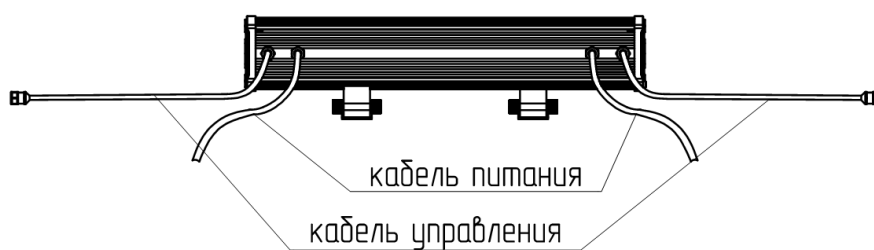

Рисунок 2 – Углы рассеивания линейного прожектора Geniled RGBW 24W.

*Возможно изготовление другой цветовой температуры по заказу.

**Возможна покраска в другой цвет по заказу.

Чертеж светодиодного линейного прожектора Geniled RGBW 24W.

Рисунок 3 – Габаритный чертеж.

Рисунок 4 – Назначение выводов.

Схема монтажа двух и более линейных прожекторов Geniled RGBW 24W.

Рисунок 5 – Схема монтажа двух и более линейных прожекторов.

СПЕЦИФИКАЦИЯ

уличное и промышленное освещение