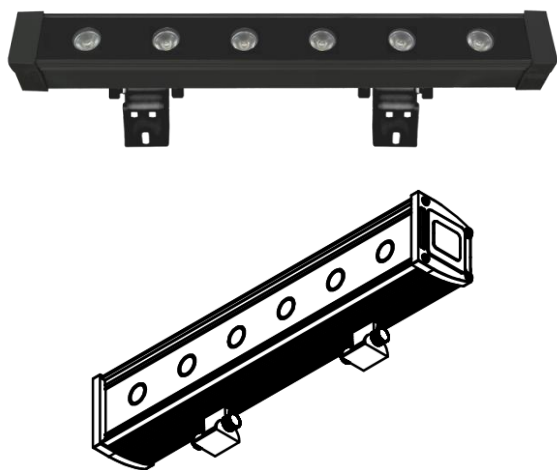

Светодиодный линейный прожектор RGBW 24W Geniled – линейный прожектор заливающего света для архитектурно художественной подсветки наружных и внутренних объектов. Система синтеза RGBW (R - красный, G - зеленый, B - синий, W - белый) позволяет воспроизвести широкую гамму цветов и оттенков, а также натуральный белый цвет. Прожектор может работать в следующих режимах: в автоматическом - по имеющимся встроенным программам; в автоматическом - по предварительно записанным программам в памяти внешнего DMX контроллера; в режиме реального времени – управление по протоколу DMX512. Возможна синхронная работа в режиме Master/Slave.

Рисунок 1 – Внешний вид.

Модель	Линейный прожектор Geniled RGBW 24W
Размеры прожектора	380 x 130 x 82 мм
Установка	Накладной
Технические характеристики:	
Входное напряжение	100-256 В, 50/60 Гц
Потребляемая мощность (максимальная)	24 Вт
Световой поток (максимальный)	2017 лм
Цветовая температура светодиодов W (Белый)*	6000K
Коэффициент мощности	>0,9
Управление	DMX 512
Доступные варианты углов рассеивания	15°, 30°, 45°, 60°, 120°
Источник света	6 LED Epistar 4 в 1 RGBW
Степень защиты	IP 65
Рабочая температура	от -40° до +40°С
Срок службы	40 000 часов
Материалы и компоненты:	
Корпус	Алюминий
Цвет*	Черный
Рассеиватель	Закалённое стекло
Прочие характеристики:	
Масса светильника	2,1 кг
Гарантия	3 года