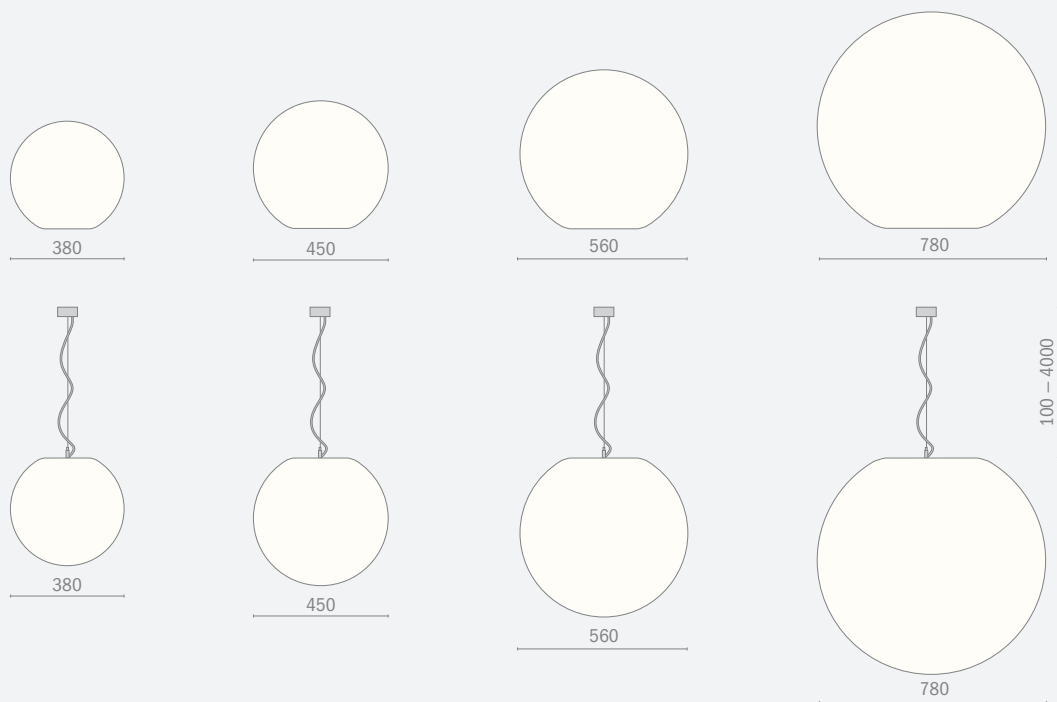

BOLA / BELOBELO®

дополнительно

МОДЕЛЬНЫЙ РЯД

Модель	Мощность, Вт	Диаметр, мм	Световой поток, лм	Цветовая температура, К	Масса, кг	Длина кабеля, м	IP
BOLA 380 F	20/30/45/65	380	478/747/1315/2197	2700/4200	3,3	4	65
BOLA 380 P, W	20/30/45/65	380	478/747/1315/2197	2700/4200	3,3	4	40
BOLA RGB 380 F*	3	380	—	RGB	3,3	4	65
BOLA RGB 380 W*	3	380	—	RGB	3,3	4	40
BOLA RGB 380 FB (аккумулятор)*	3	380	—	RGB	3,3	1	65
BOLA 450 F	30/45/65/85	450	747/1315/2197/2858	2700/4200	4,4	4	65
BOLA 450 P, W	30/45/65/85	450	747/1315/2197/2858	2700/4200	4,4	4	40
BOLA RGB 450 F*	3	450	—	RGB	4,4	4	65
BOLA RGB 450 W*	3	450	—	RGB	4,4	4	40
BOLA RGB 450 FB (аккумулятор)*	3	450	—	RGB	4,4	1	65
BOLA 560 F	45/65/85/105	560	1315/2197/2858/3515	4200	6,9	4	65
BOLA 560 P, W	45/65/85/105	560	1315/2197/2858/3515	4200	6,9	4	40
BOLA RGB 560 F*	3	560	—	RGB	6,9	4	65
BOLA RGB 560 W*	3	560	—	RGB	6,9	4	40
BOLA RGB 560 FB (аккумулятор)*	3	560	—	RGB	6,9	1	65

* — в комплект входит пульт ДУ

ДОПОЛНИТЕЛЬНО

- увеличение длины подвеса и кабеля подключения;
- возможность дополнения интерьера подвесными и накладными декоративными металлическими сферами (цвет — хром или золото);
- производство светильников с диммированием (0 — 100%) и управлением по протоколу DALI.