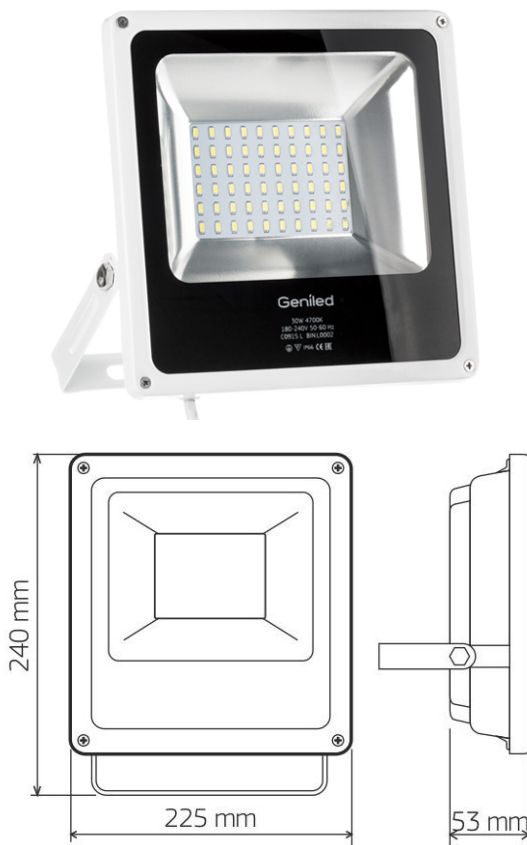

Светодиодный прожектор Geniled СДП-30W обладает целым рядом преимуществ. Уникальный дизайн, высокое качество компонентов и сборки, универсальность применения – все это делает данный прожектор одним из лучших в своем классе. Предназначен для освещения рекламных щитов и вывесок, архитектурной подсветки фасадов и стен офисных зданий, торговых и деловых центров, коттеджей и особняков, а также для акцентирования отдельных элементов и освещения территорий.

Модель
Артикул
Размеры прожектора
Установка

Технические характеристики

Входное напряжение
Потребляемая мощность
Световой поток светильника
Цветовая температура
Угол рассеивания
Индекс цветопередачи
Возможность диммирования
Коэффициент пульсации
Степень защиты
Рабочая температура
Срок службы

Материалы и компоненты

Тип светодиода
Корпус
Цвет
Рассеиватель

Прочие характеристики

Замена светильника

Масса светильника
Гарантия

СДП-30W

11060

240x225x53 мм

< 1 %

IP 65

от -40° до +40° С

40 000 часов

SMD5730

Алюминий

Белый

Закалённое стекло