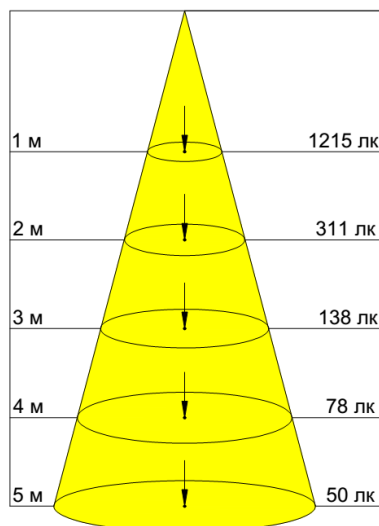

Таблица 1 - Светильник Geniled Грильято 5000K 50W

№	Рассеиватель	Способ установки	Угол рассеивания	Мощность	Световой поток	Цветовая температура	Артикул
1	Полистирол Микропризма	рифлением наружу	90°	50 Вт	4850 лм	5000 К ± 250 К	08160
2		рифлением внутрь	120°	50 Вт	4650 лм	5000 К ± 250 К	
3	Поликарбонат Опал	-	120°	50 Вт	3850 лм	5000 К ± 250 К	08164

Микропризма 90°

Микропризма 120°

Опал 120°

Рисунок 2 – Световое распределение светильника Geniled Грильято 5000К 50W.

Микропризма 90°

Микропризма 120°

Опал 120°

Рисунок 3 – Конусная диаграмма уровня освещенности светильника Geniled Грильято 5000К 50W.