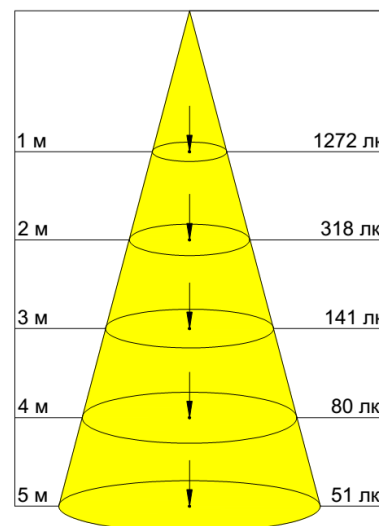

Рисунок 1 – Внешний вид.

<p>Модель Размеры светильника Установка</p> <p>Технические характеристики Входное напряжение Потребляемая мощность Индекс цветопередачи Коэффициент пульсации Коэффициент мощности Степень защиты Рабочая температура Срок службы</p> <p>Материалы и компоненты Тип светодиода Тип драйвера Корпус Цвет</p> <p>Прочие характеристики Замена светильника Масса светильника Транспортная упаковка: вес/габариты/кол-во шт. Гарантия</p>	<p>Грильято 5000K 50W 610(590) x 590 x 65(40) мм Встраиваемый</p> <p>180-264 В, 50/60 Гц 50 Вт 80 Ra <2 % >0,92 IP 40 от -40° до +50°C 50 000 часов</p> <p>Everlight 2835SMD Geniled GL-HP50A450P30 Сталь 0,5 мм Белый *</p> <p>Типа ЛПО 4x18 3,80 кг 4,60кг/0,66x0,61x0,08м/1шт.</p> <p>3 года</p>
--	--

Таблица 1 - Светильник Geniled Грильято 5000K 50W

№	Рассеиватель	Способ установки	Угол рассеивания	Мощность	Световой поток	Цветовая температура	Артикул
1	Полистирол Микропризма	рифлением наружу	90°	50 Вт	4850 лм	5000 К ± 250 К	08160
2		рифлением внутрь	120°	50 Вт	4650 лм	5000 К ± 250 К	
3	Поликарбонат Опал	-	120°	50 Вт	3850 лм	5000 К ± 250 К	08164

Микропризма 90°

Микропризма 120°

Опал 120°

Рисунок 2 – Световое распределение светильника Geniled Грильято 5000К 50W.

Микропризма 90°

Микропризма 120°

Опал 120°

Рисунок 3 – Конусная диаграмма уровня освещенности светильника Geniled Грильято 5000К 50W.