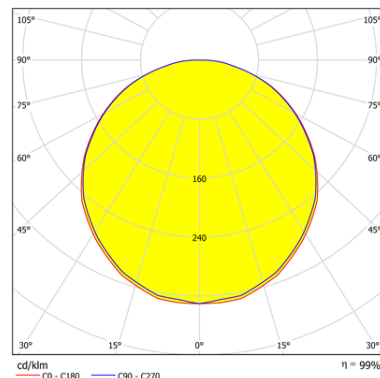

Рисунок 1 – Внешний вид.

<p>Модель Размеры светильника Установка</p> <p>Технические характеристики Входное напряжение Потребляемая мощность Индекс цветопередачи Коэффициент пульсации Коэффициент мощности Степень защиты Рабочая температура Срок службы</p> <p>Материалы и компоненты Тип светодиода Тип драйвера Корпус Цвет</p> <p>Прочие характеристики Замена светильника Масса светильника Транспортная упаковка: вес/габариты/кол-во шт. Гарантия</p>	<p>Грильято 5000K 50W 610(590) x 590 x 65(40) мм Встраиваемый</p> <p>180-264 В, 50/60 Гц 50 Вт 80 Ra <2 % >0,92 IP 40 от -40° до +50°C 50 000 часов</p> <p>Everlight 2835SMD Geniled GL-HP50A450P30 Сталь 0,5 мм Белый *</p> <p>Типа ЛПО 4x18 3,80 кг 4,60кг/0,66x0,61x0,08м/1шт.</p> <p>3 года</p>
--	--

Таблица 1 - Светильник Geniled Грильято 5000K 50W

№	Рассеиватель	Способ установки	Угол рассеивания	Мощность	Световой поток	Цветовая температура	Артикул
1	Полистирол Микропризма	рифлением наружу	90°	50 Вт	4850 лм	5000 К ± 250 К	08160
2		рифлением внутрь	120°	50 Вт	4650 лм	5000 К ± 250 К	
3	Поликарбонат Опал	-	120°	50 Вт	3850 лм	5000 К ± 250 К	08164

Микропризма 90°

Микропризма 120°

Опал 120°

Рисунок 2 – Световое распределение светильника Geniled Грильято 5000К 50W.

Микропризма 90°

Микропризма 120°

Опал 120°

Рисунок 3 – Конусная диаграмма уровня освещенности светильника Geniled Грильято 5000К 50W.