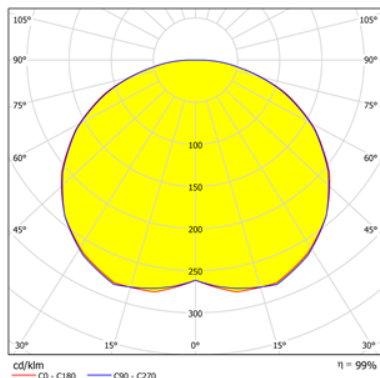

Таблица 1 - Светильник Geniled Грильято 5000K 50W

№	Рассеиватель	Способ установки	Угол рассеивания	Мощность	Световой поток	Цветовая температура	Артикул
1	Полистирол Микропризма	рифлением наружу	90°	50 Вт	4850 лм	5000 К ± 250 К	08160
2		рифлением внутрь	120°	50 Вт	4650 лм	5000 К ± 250 К	
3	Поликарбонат Опал	-	120°	50 Вт	3850 лм	5000 К ± 250 К	08164

Микропризма 90°

Микропризма 120°

Опал 120°

Рисунок 2 – Световое распределение светильника Geniled Грильято 5000К 50W.

Микропризма 90°

Микропризма 120°

Опал 120°

Рисунок 3 – Конусная диаграмма уровня освещенности светильника Geniled Грильято 5000К 50W.