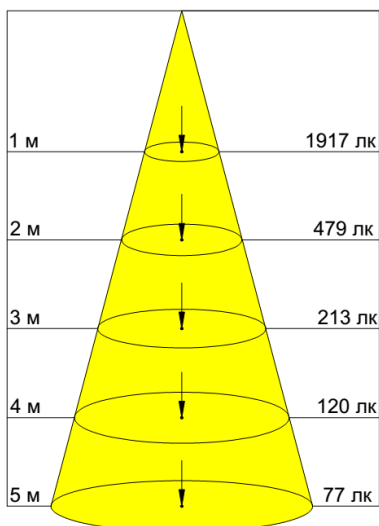

Таблица 1 - Светильник Geniled Грильято 5000K 50W

№	Рассеиватель	Способ установки	Угол рассеивания	Мощность	Световой поток	Цветовая температура	Артикул
1	Полистирол Микропризма	рифлением наружу	90°	50 Вт	4850 лм	5000 К ± 250 К	08160
2		рифлением внутрь	120°	50 Вт	4650 лм	5000 К ± 250 К	
3	Поликарбонат Опал	-	120°	50 Вт	3850 лм	5000 К ± 250 К	08164

Микропризма 90°

Микропризма 120°

Опал 120°

Рисунок 2 – Световое распределение светильника Geniled Грильято 5000К 50W.

Микропризма 90°

Микропризма 120°

Опал 120°

Рисунок 3 – Конусная диаграмма уровня освещенности светильника Geniled Грильято 5000К 50W.