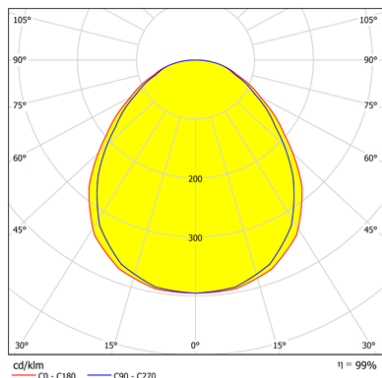

Рисунок 1 – Внешний вид.

<p>Модель Размеры светильника Установка</p> <p>Технические характеристики Входное напряжение Потребляемая мощность Индекс цветопередачи Коэффициент пульсации Коэффициент мощности Степень защиты Рабочая температура Срок службы</p> <p>Материалы и компоненты Тип светодиода Тип драйвера Корпус Цвет</p> <p>Прочие характеристики Замена светильника Масса светильника Транспортная упаковка: вес/габариты/кол-во шт. Гарантия</p>	<p>Грильято 5000K 50W 610(590) x 590 x 65(40) мм Встраиваемый</p> <p>180-264 В, 50/60 Гц 50 Вт 80 Ra <2 % >0,92 IP 40 от -40° до +50°C 50 000 часов</p> <p>Everlight 2835SMD Geniled GL-HP50A450P30 Сталь 0,5 мм Белый *</p> <p>Типа ЛПО 4x18 3,80 кг 4,60кг/0,66x0,61x0,08м/1шт.</p> <p>3 года</p>
--	--

Таблица 1 - Светильник Geniled Грильято 5000K 50W

№	Рассеиватель	Способ установки	Угол рассеивания	Мощность	Световой поток	Цветовая температура	Артикул
1	Полистирол Микропризма	рифлением наружу	90°	50 Вт	4850 лм	5000 К ± 250 К	08160
2		рифлением внутрь	120°	50 Вт	4650 лм	5000 К ± 250 К	
3	Поликарбонат Опал	-	120°	50 Вт	3850 лм	5000 К ± 250 К	08164

Микропризма 90°

Микропризма 120°

Опал 120°

Рисунок 2 – Световое распределение светильника Geniled Грильято 5000К 50W.

Микропризма 90°

Микропризма 120°

Опал 120°

Рисунок 3 – Конусная диаграмма уровня освещенности светильника Geniled Грильято 5000К 50W.