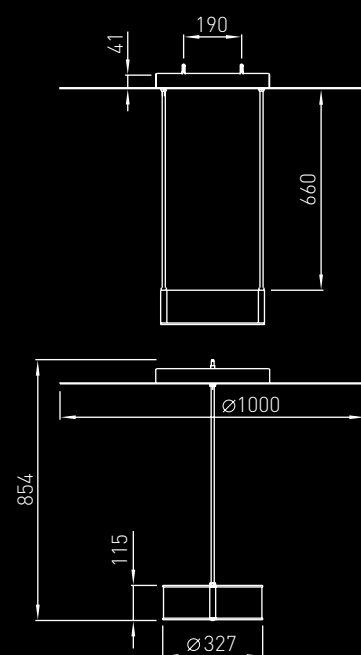

ПИРУЭТ М

PIRUETTE M

- Источник света: LED или металлогалогенная лампа с цоколем Rx7s (не входит в комплект)
- Источник питания: Входит в комплект. Встроенный
- Материал корпуса: Алюминиевый сплав
- Окраска: По порошковой технологии в любой цвет из базовой палитры (стр. 143)
- Комплектация: Регулируемые тросовые подвесы (входят в комплект)

Код изделия	Цоколь	Мощность, Вт	Вес, кг
PIR-M OTR LED	-	42/3500 lm	≈14
PIR-M OTR 70M	Rx7s	70	≈14
PIR-M OTR 150M	Rx7s	150	≈14
Code	Lamp holder	Power, W	Weight, kg

Код для заказа светильника состоит из кода изделия и кода цвета корпуса
 Например: PIR-M OTR 70M - BLK/MM (коды цвета корпуса см. на стр. 143)