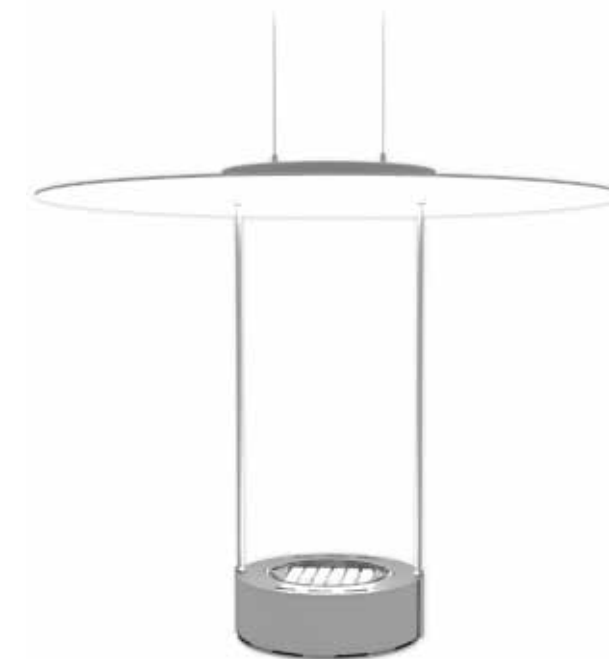

ПИРУЭТ М

PIRUETTE M

- Источник света: LED или металлогалогенная лампа с цоколем Rx7s (не входит в комплект)
- Источник питания: Входит в комплект. Встроенный
- Материал корпуса: Алюминиевый сплав
- Окраска: По порошковой технологии в любой цвет из базовой палитры (стр. 143)
- Комплектация: Регулируемые тросовые подвесы (входят в комплект)

Код изделия	Цоколь	Мощность, Вт	Вес, кг
PIR-M OTR LED	-	42/3500 lm	≈14
PIR-M OTR 70M	Rx7s	70	≈14
PIR-M OTR 150M	Rx7s	150	≈14
Code	Lamp holder	Power, W	Weight, kg

Код для заказа светильника состоит из кода изделия и кода цвета корпуса
 Например: PIR-M OTR 70M - BLK/MM (коды цвета корпуса см. на стр. 143)